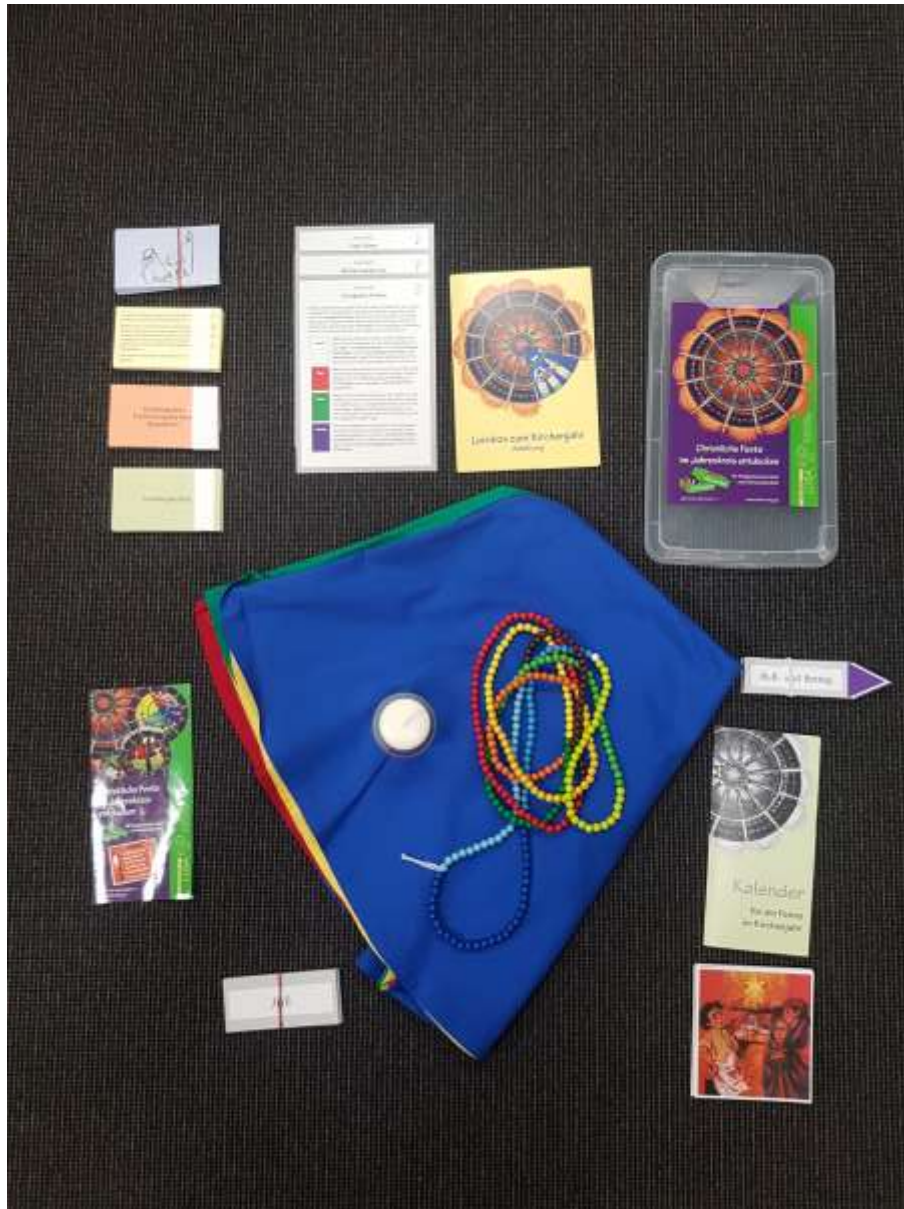

3. Lernbox zum Kirchenjahr:

Christliche Feste im Jahreskreis entdecken