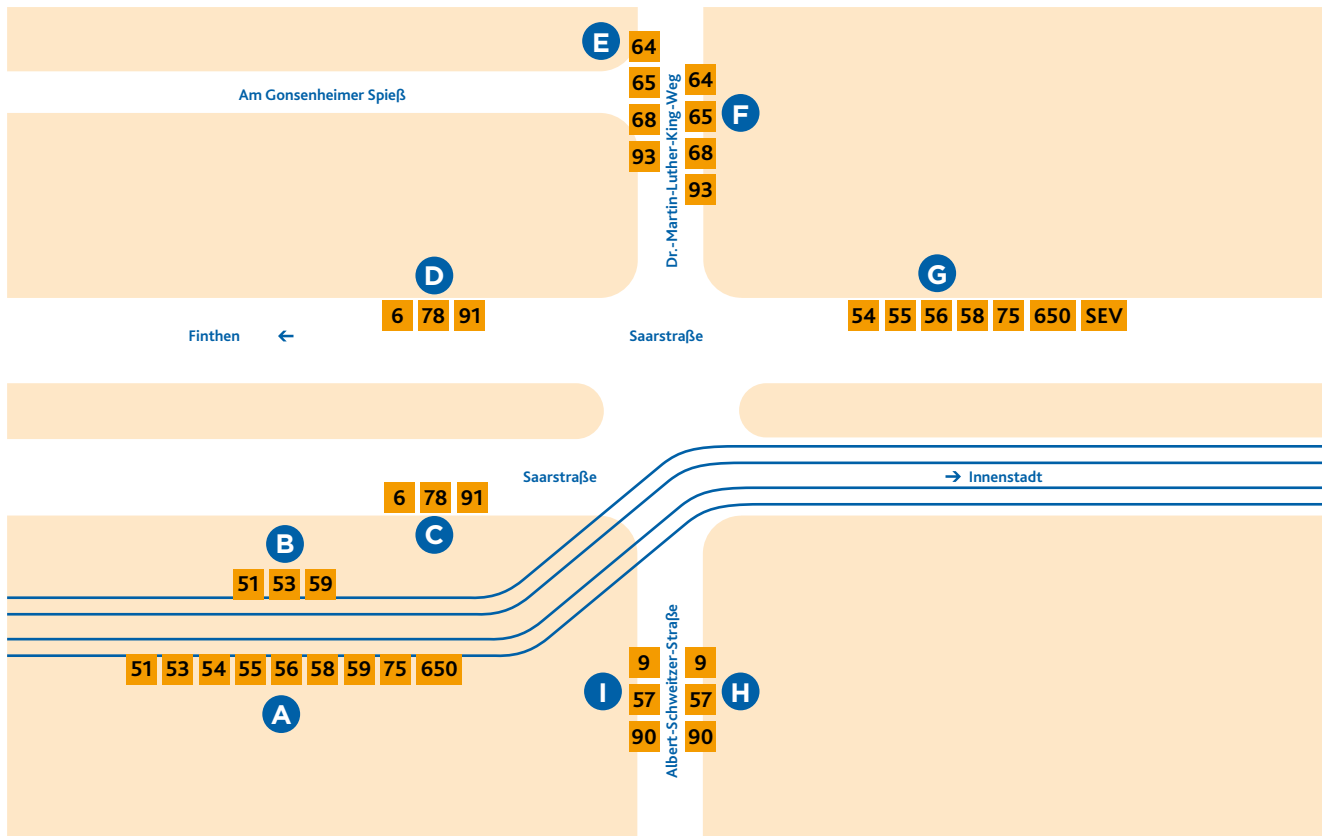

HALTESTELLEN- ANORDNUNG UNIVERSITÄT

- | | | |
|--|---|--|
| <p>A 51 Finthen/Poststraße
53 Hechtsheim/Bürgerhaus
54 Gustavsburg/Bahnhof
55 Kastel/Krautgärten
56 Ginsheim/Friedrich-Ebert-Platz
58 Bischofsheim/Treburer Straße
59 Zollhafen/Inge-Reitz-Straße
75 Mainz/Hauptbahnhof
650 Mainz/Hauptbahnhof</p> <p>B 51 Lerchenberg/Hindemithstraße
53 Lerchenberg/Hindemithstraße
59 Bretzenheim/Hochschule Mainz
Bei Schienenersatzverkehr Abfahrt der Ersatzbusse ab Haltebereich G.</p> | <p>C 6 Wiesbaden/Nordfriedhof
78 Oberstadt/Landwehrweg
91 Ginsheim/Friedrich-Ebert-Platz</p> <p>D 6 Gonsenheim/Wildpark
78 Finthen/Römerquelle
91 Wackernheim/Rathausplatz</p> <p>E 64 Hechtsheim/Frankenhöhe (Laubenheim)
65 Weisenau/Paul-Gerhardt-Weg
68 Hochheim/Altenwohnheim
93 Hechtsheim/Frankenhöhe</p> <p>F 64 Hartenberg/Ketteler-Kolleg
65 Hartenberg/Ketteler-Kolleg
68 Budenheim/Bahnhof
93 Lerchenberg/Hindemithstraße</p> | <p>G 54 Klein-Winternheim/Bahnhof
55 Nieder-Olm/Bahnhof
56 Wackernheim/Rathausplatz
58 Finthen/Theodor-Heuss-Straße
75 Ingelheim/Bahnhof
650 Sprendlingen/Bahnhof
SEV Schienenersatzverkehr der:
51 → Lerchenberg
53 → Lerchenberg
59 → Hochschule Mainz</p> <p>H 9 WI-Schierstein/Oderstraße
57 Kastel/Krautgärten
90 Laubenheim/Rüsselsheimer Allee</p> <p>I 9 Jakob-Heinz-Straße/Arena
57 Bretzenheim/Gutenberg-Center
90 Marienborn/Bahnhof</p> |
|--|---|--|